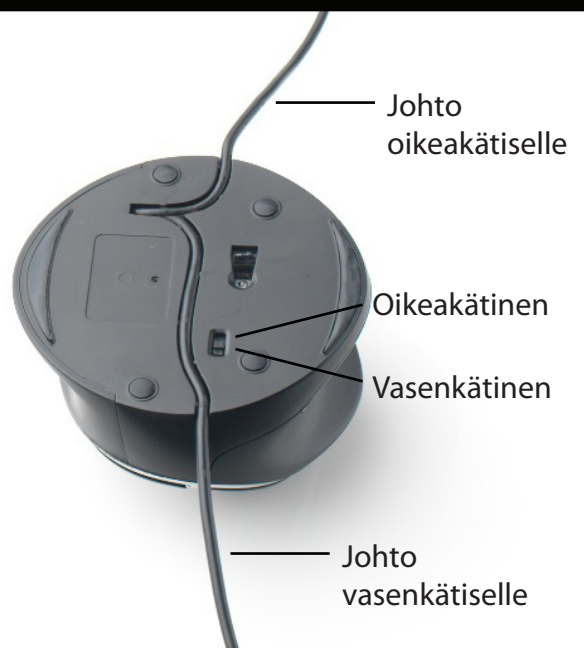

Simpukkahiiri

Säädettävä pystyhiiri

Simpukkahiiri

Ergonominen vasemman- ja oikeankäden pystyhiiri. Ainutlaatuinen säädettävä pystyhiiri, joka soveltuu sekä vasen- että oikeakätiselle. Simpukkahiiri on säädettävissä 5:een eri kulmaan. Jolloin saadaan perinteisen hiiren ja ergonomisen pystyhiiren asento kädelle. Tässä hiiressä on kaikki hiiren ominaisuudet räätälöitynä kaikkien käyttäjien tarpeiden mukaan!

Tietoa:

- Nopeus/tarkkuus 800 dpi
- Sekä oikea että vasenkätisille
- Säädettävissä viiteen eri kulmaan
- Tuplaklikille oma näppäin
- Loistava ohjaustuntuma, helppo käyttää
- Kopioi ja Liitä toiminnoille omat näppäimet
- Oikea/vasen tila säädettävissä
- Kahden vuoden takuu
- Tuote: 2199