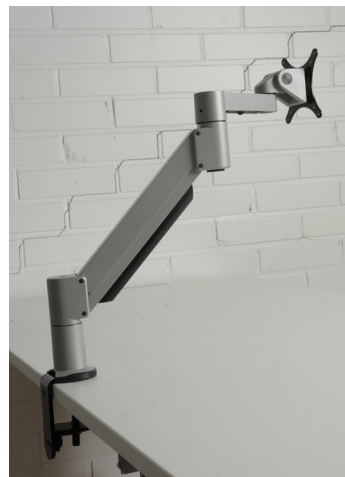

Litteän näytön varsi TC500

Jousellinen kaksinivelinen varsi. Asetat vaivattomasti näytön juuri oikealle korkeudelle teitpä työtä istuen tai seisten. Vakiona useita erilaisia kiinnitysvaihtoehtoja: pöydän reunaan, seinään tai pöytälevyn lävitse tehtävä kiinnitys.

Tekniset tiedot:

- kuormitus 2,3 - 7,7 kg.
- väri: hopea.
- ulottuvuus: 89 - 610 mm
- käännettävyys: 360 °
- näyttö kallistettavissa: 200 °
- näyttö käännettävissä: vaaka/ pysty
- Vesa-kiinnitys: 75x75 ja 100x100mm
- johtojen kiinnitys: piilotetaan varren sisään
- tuotenumero: 2204