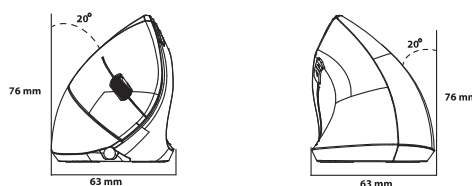

Turvallinen ja ergonominen työympäristö

iMouse E1

Uusi Langallinen iMouse E1 on ergonominen pystyhiiri, joka tarjoaa tasaisen yhteyden ilman sotkuisia johtoja.

Hiiren pystymalli ja kumi päällyste tarjoaa mukavan käyttökokemuksen. Kolme kätevää painiketta hiiren sivussa mahdollistaa selaimessa taakse ja eteen painikkeet ja DPI säätimen (1000/1600) kaksi eri nopeutta. Mukavaa ja tarkkaa hiirityöskentelyä samalla helpottaen ja ennaltaehkäisten hiirikäsivaijoja.

2.4Hz RF Langaton teknologia

Säädettävä nopeus

Taakse/eteen näppäimet

Tyylikäs LED valo

Tietoa:

Liitäntä: USB: RF 2.4 Ghz micro USB vastaanotin
Tarkkuus: 1000/1600 DPI. Optinen sensori
Kätisyys: oikeakätinen
Väri: musta
Paino: 113g
Mitat: 75 x 120 x 63mm
Johdon pituus: 1,8m

Shipping Information:

| Item | UPC Code | Package Dimensions | Package Weight | Qty/Carton |
|------------|--------------|--------------------|----------------|------------|
| iMouse® E1 | 783750006125 | 8.1" x 4.1" x 4.1" | 0.5 lb. | 10/40 |