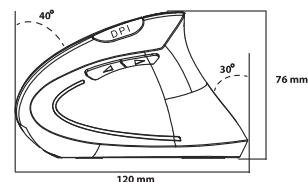

Turvallinen ja ergonominen työympäristö

iMouse E1

Uusi Langallinen iMouse E1 on ergonominen pystyhiiri, joka tarjoaa tasaisen yhteyden ilman sotkuisia johtoja.

Hiiren pystymalli ja kumi päällyste tarjoaa mukavan käyttökokemuksen. Kolme kätevää painiketta hiiren sivussa mahdollistaa selaimessa taakse ja eteen painikkeet ja DPI säätimen (1000/1600) kaksi eri nopeutta. Mukavaa ja tarkkaa hiirityöskentelyä samalla helpottaen ja ennaltaehkäisten hiirikäsivaijoja.

2.4Hz RF Langaton teknologia

Säädettävä nopeus

Taakse/eteen näppäimet

Tyylikäs LED valo

Tietoa:

Liitäntä: USB: RF 2.4 Ghz micro USB vastaanotin
Tarkkuus: 1000/1600 DPI. Optinen sensori
Kätisyys: oikeakätinen
Väri: musta
Paino: 113g
Mitat: 75 x 120 x 63mm
Johdon pituus: 1,8m

Shipping Information:

| Item | UPC Code | Package Dimensions | Package Weight | Qty/Carton |
|------------|--------------|--------------------|----------------|------------|
| iMouse® E1 | 783750006125 | 8.1" x 4.1" x 4.1" | 0.5 lb. | 10/40 |