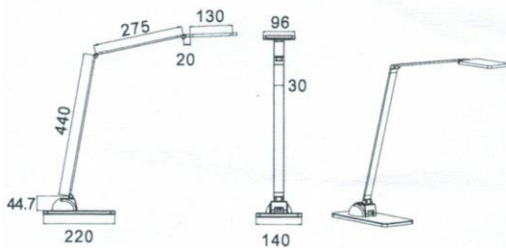

Alfa LED

Linjakas, tehokas ja käytännöllinen, vähän virtaa kuluttava LED –valaisin. Alfa valaisin on nykyaikainen ja ulottuva. Vankka painojalka pitää valaisimen jyrkästi paikallaan. Painojalan USB portista lataat kätevästi mobiililaitettasi. Alfa täyttää tarkkaan työpistevalaistukseen vaadittavat 1000 luxia. (max 1380 lux!)

W	Lux	K	V
7.5	800-1380	4500	18

Tuotenumero: 3001 harjattu teräs

Varren taipuvuus: