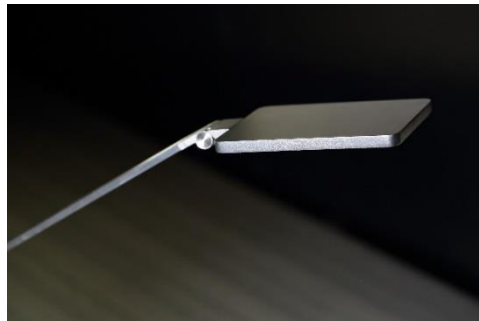

Alfa LED

Linjakas, tehokas ja käytännöllinen, vähän virtaa kuluttava LED –valaisin. Alfa valaisin on nykyaikainen ja ulottuva. Vankka painojalka pitää valaisimen jyrkästi paikallaan. Painojalan USB portista lataat kätevästi mobiililaitettasi. Alfa täyttää tarkkaan työpistevalaistukseen vaadittavat 1000 luxia. (max 1380 lux!)

- Pitkä elinikä, noin 50 000 tuntia
- Valaisimessa virtapainike 3 –portaisella kirkkaudensäädöllä
- Häikäisemätön ja värinätön valo
- RA 80
- Takuu 1 vuotta
- Väri: harjattu teräs
- Tuotenumero: 3001 harjattu teräs

W	Lux	K	V
7.5	800-1380	4500	18

Tuotenumero: 3001 harjattu teräs

Varren taipuvuus: