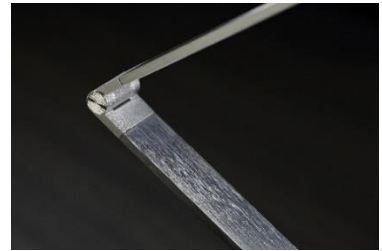

Alfa LED

Linjakas, tehokas ja käytännöllinen, vähän virtaa kuluttava LED –valaisin. Alfa valaisin on nykyaikainen ja ulottuva. Vankka painojalka pitää valaisimen jyrkästi paikallaan. Painojalan USB portista lataat kätevästi mobiililaitettasi. Alfa täyttää tarkkaan työpistevalaistukseen vaadittavat 1000 luxia. (max 1380 lux!)

- Pitkä elinikä, noin 50 000 tuntia
- Valaisimessa virtapainike 3 –portaisella kirkkaudensäädöllä
- Häikäisemätön ja värinätön valo
- RA 80
- Takuu 1 vuotta
- Väri: harjattu teräs
- Tuotenumero: 3001 harjattu teräs

W	Lux	K	V
7.5	800-1380	4500	18

Tuotenumero: 3001 harjattu teräs

Varren taipuvuus: