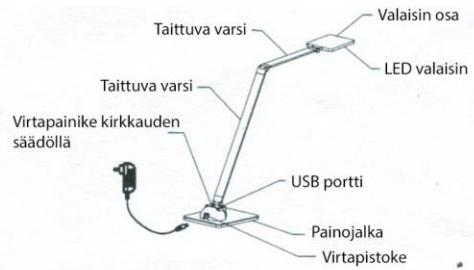

Alfa LED

Linjakas, tehokas ja käytännöllinen, vähän virtaa kuluttava LED –valaisin. Alfa valaisin on nykyaikainen ja ulottuva. Vankka painojalka pitää valaisimen jyrkästi paikallaan. Painojalan USB portista lataat kätevästi mobiililaitettasi. Alfa täyttää tarkkaan työpistevalaistukseen vaadittavat 1000 luxia. (max 1380 lux!)

- Pitkä elinikä, noin 50 000 tuntia
- Valaisimessa virtapainike 3 –portaisella kirkkaudensäädöllä
- Häikäisemätön ja värinätön valo
- RA 80
- Takuu 1 vuotta
- Väri: harjattu teräs
- Tuotenumero: 3001 harjattu teräs

W	Lux	K	V
7.5	800-1380	4500	18

Tuotenumero: 3001 harjattu teräs

Varren taipuvuus: