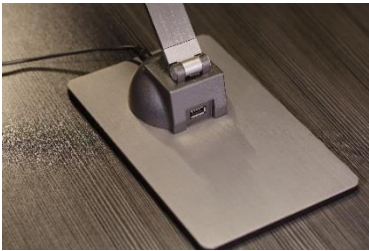

Alfa LED

Linjakas, tehokas ja käytännöllinen, vähän virtaa kuluttava LED –valaisin. Alfa valaisin on nykyaikainen ja ulottuva. Vankka painojalka pitää valaisimen jyrkästi paikallaan. Painojalan USB portista lataat kätevästi mobiililaitettasi. Alfa täyttää tarkkaan työpistevalaistukseen vaadittavat 1000 luxia. (max 1380 lux!)

- Pitkä elinikä, noin 50 000 tuntia
- Valaisimessa virtapainike 3 –portaisella kirkkaudensäädöllä
- Häikäisemätön ja värinätön valo
- RA 80
- Takuu 1 vuotta
- Väri: harjattu teräs
- Tuotenumero: 3001 harjattu teräs