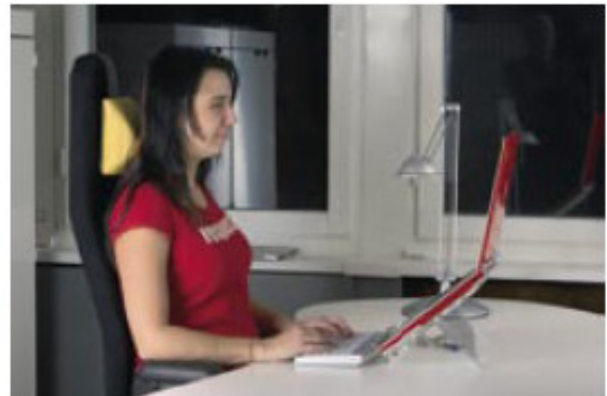

Turvallinen ja ergonominen työympäristö

Kannettavan teline

Kannettavan teline

Pyörivä alusta mukavoittaa käyttöä

Kannettavan telineen mukana säilöntään tasku joka toimii myös hiirialustana

Kannettavan teline 6005 on erittäin kätevä teline kannettavalle, materiaali on alumiinia, joka tekee telineestä tukevan ja kevyen, teline taittuu helposti yhteen, jolloin se tarvittaessa mahtuu kätevästi kannettavan laukkuun.

Laptop teline on säädettävissä 7 eri kaltevuuteen. Alusta pyörii, se ei naarmuta pöytää

Mitat 306 x 240 x 12.5mm

Suosittellemme kannettavan telineen kanssa:

- Erillistä näppäimistöä (lisätiedot näppäimistöt)
- Hiirtä/ hiiriohjainta (lisätietoja RollerMouse, hiiret)
- USB hubia (jolloin oheislaitteet aina valmiiksi liitettyinä ja aktiivisena työpisteessäsi)