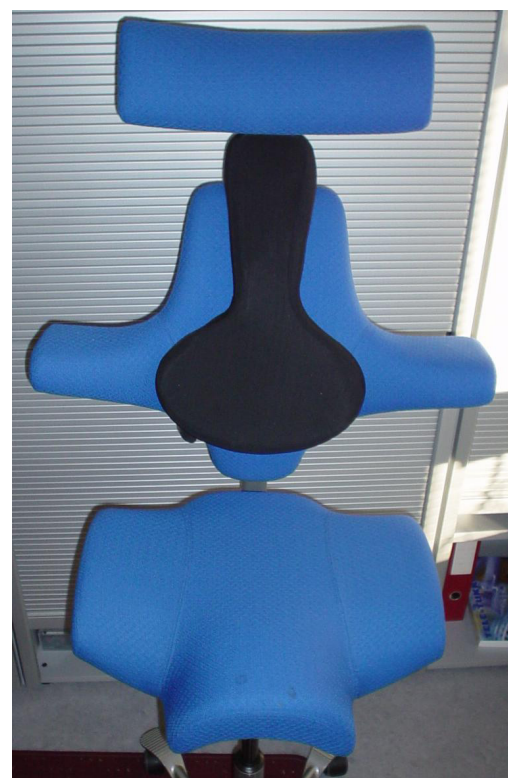

Turvallinen ja ergonominen työympäristö

Selkätuki 1899

MUOTOILTU SELKÄTUKI

Muotoiltu -selkätuki

- antaa sinulle täyden tuen ja vähentää tehokkaasti istumisesta aiheutuvaa kuormitusta
- Visko-elastinen geelimäinen tyyny muovautuu vartalon muotoihin ja myötäilee selän liikkeitä tukien sitä tehokkaasti eri asennoissa.
- **Muotoiltu** –selkätuki antaa sinulle hyvän ergonomian lisäksi mukavuutta työpäivääsi!

- Leveät kiinnityshihnat ja liukuste tuen takapuolella kiinnitsevät ja lukitsevat sen juuri sinulle sopivaan paikkaan.
- Selkätuki pysyy napakasti paikoillaan, jolloin se on kuin osa tuolia.
- Tunne kuinka termopehmuste muotoilee ja tukee selkääsi mukavasti

Muotoiltu Selkätyyny soveltuu lähes kaikkiin työtuoleihin

Tiesitkö, että...

- 80% ihmisistä kärsii elämänsä aikana jonkin asteisista selkävaivoista
- Selkävaivat ovat mielenterveysongelmien jälkeen yleisimmät töistä poissaolon syyt
- Lanneselkä on niskaosan ohella ihmisen haavoituvin kohta
- Istuessa selkään kohdistuva rasitus on suurempi kuin seistessä
- Hyvässä istuma-asennossa selkärangan kuormitus on minimoitu
- Muotoiltu –selkätuki ehkäisee alaselän notkon kuormitusta