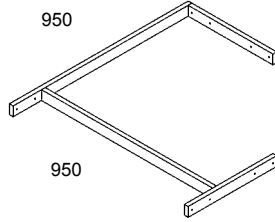

nr
450 kehikko

hintaa €