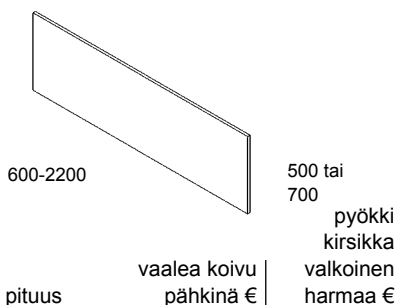

## Etulevy

nr = pituus	vaalea koivu	pyökki	kirsikka	valkoinen	harmaa €
60E-120E					
121E-170E					
171E-220E					

Kolous