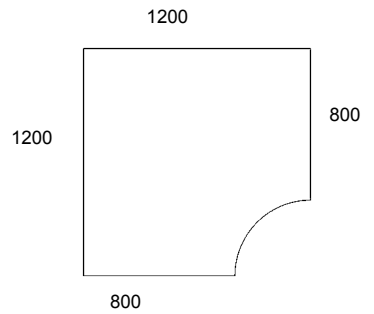

nr 120120M vakiovärit €