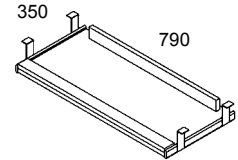

nr 531 vakiovärit €