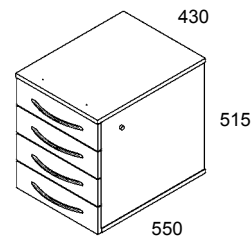

4-laatikon laatikosto

Sarjalukolla.

nr	vaalea koivu pähkinä	pyökki kirsikka valkoinen harmaa	€
6042			
6042P	pyörillä		
6042J4	4:llä jalalla		
6042S	sokkelilla