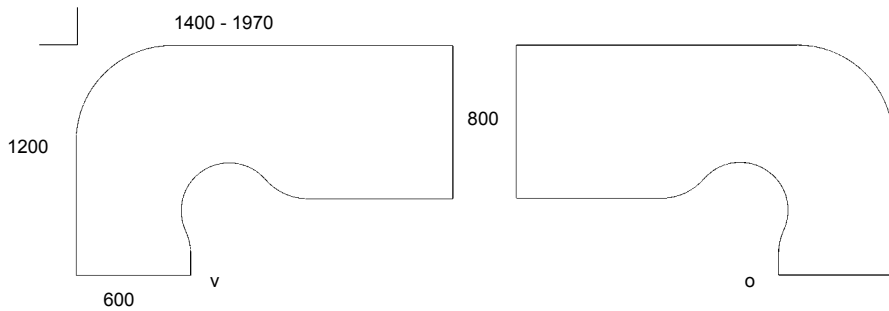

nr R12019760M 1400-1970 v/o vakiovärit €