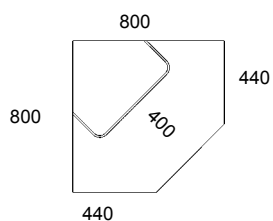

nr 8080VP vakiovärit €