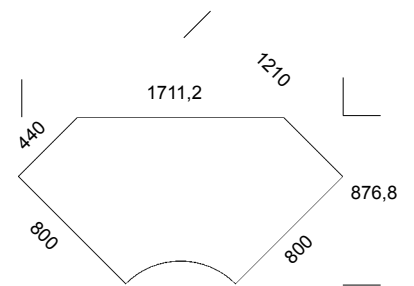

nr 829M vakiovärit €