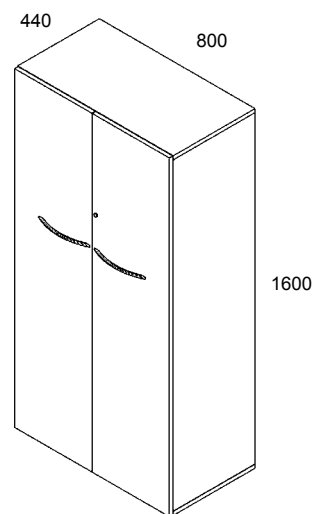

nr	vaalea koivu pähkinä €	pyökki kirsikka valkoinen harmaa €
782		
782S sokkeli		
782J4 jalat		

nr	vaalea koivu pähkinä €	pyökki kirsikka valkoinen harmaa €
782798		
782798S sokkeli		
782798J4 jalat		

nr	vaalea koivu pähkinä €	pyökki kirsikka valkoinen harmaa €
782786		
782786S sokkeli		
782786J4 jalat