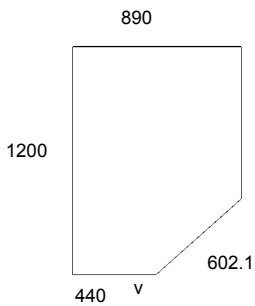

nr 12089V v/o vakiovärit €