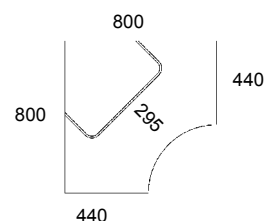

nr 8080MP vakiovärit €