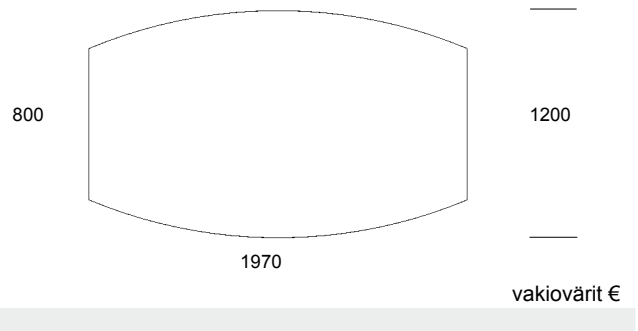

■ Muotokannet