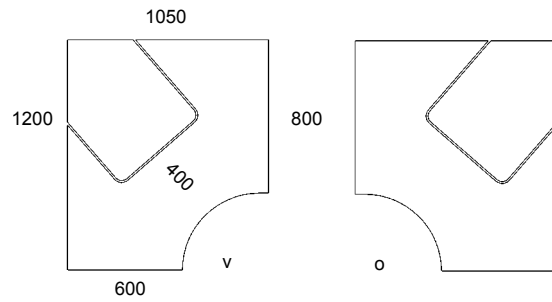

nr 120105MP v/o vakiovärit €