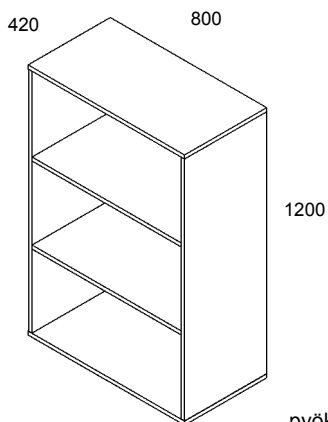

nr	vaalea koivu pätkinä €	pyökki kirsikka valkoinen harmaa €
781		
781S sokkeli		
781J4 jalat