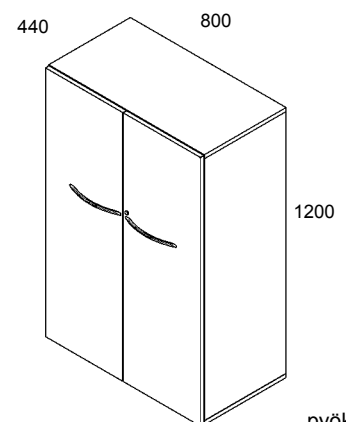

Hyllykorkeudet  
1200-2000 mm  
toimitetaan osina.

nr	vaalea koivu pätkinä €	pyökki kirsikka valkoinen harmaa €
781		
781S sokkeli		
781J4 jalat		

nr	vaalea koivu pätkinä €	pyökki kirsikka valkoinen harmaa €
781798		
781798S sokkeli		
781798J4 jalat		