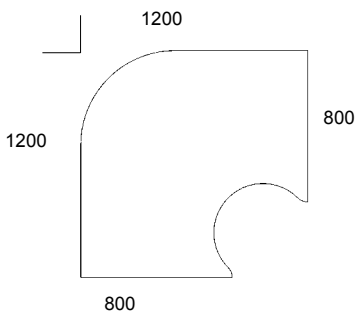

nr R12012080M vakiovärit €