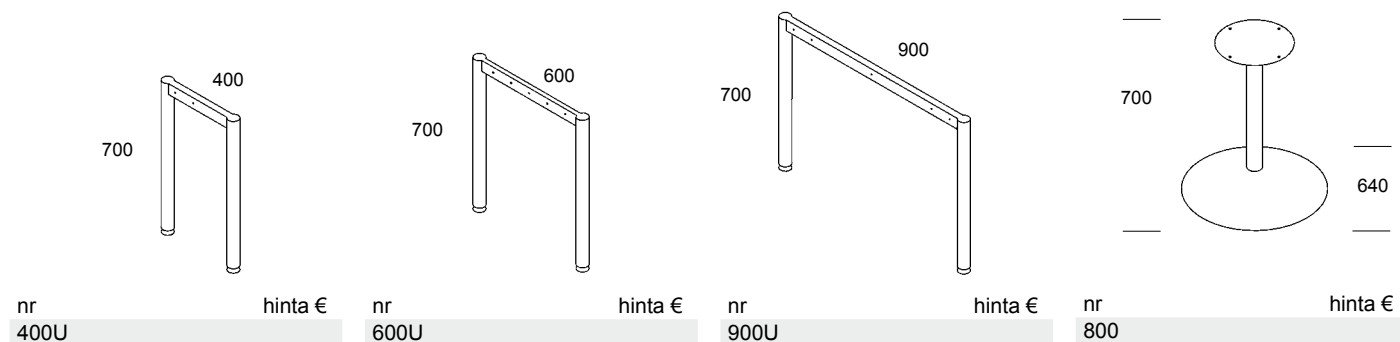

Trumpettijalka