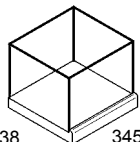

Riippukansioline

Voidaan asentaa kaikkiin 420-440 syviin hyllyihin.

nr
445

hintaa €