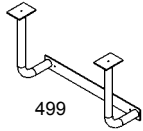

■ Tuet

nr
480 sivutuki

hintaa €

sopii päätepyötyien 821 ja 822 kanssa