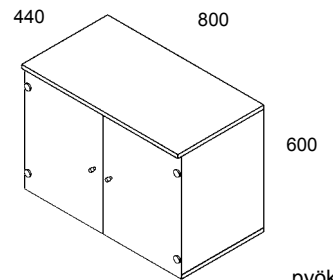

nr	vaalea koivu pätkinä €	pyökki kirsikka valkoinen harmaa €
618676