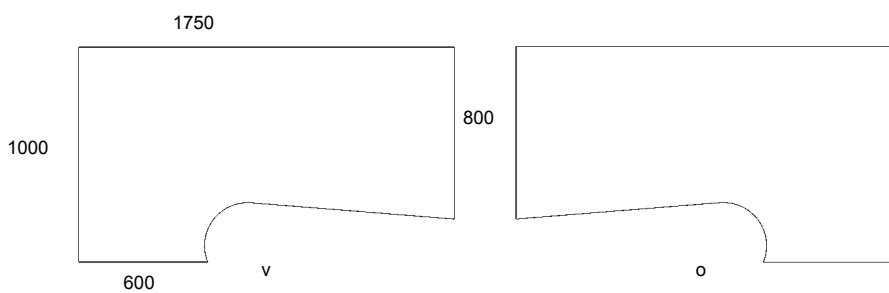

nr 10017560M v/o vakiovärit €