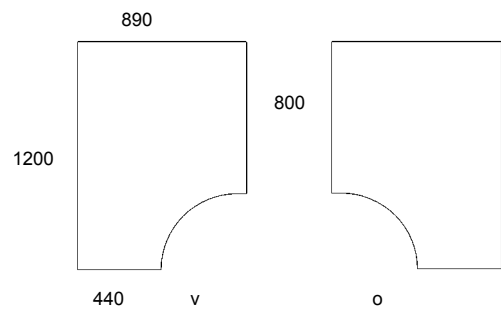

nr 12089M v/o vakiovärit €