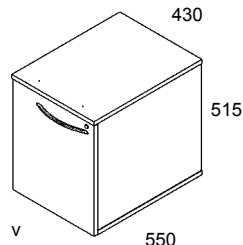

Kaappi

Lukolla.

nr	vaalea koivu pähkinä	pyökki kirsikka valkoinen harmaa	€
600 v/o			
600P v/o	pyörillä		
600J4 v/o	4:llä jalalla		
600S v/o	sokkelilla		

Lisävarusteet

Kynäkaukalo
hinta €