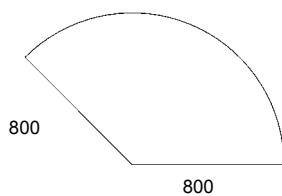

nr 8080/135° vakiovärit €