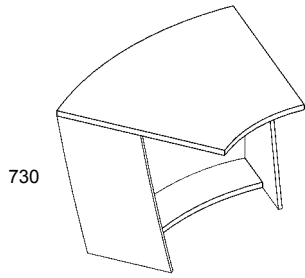

## Etulevy potkupellillä

nr	vakiovärit €
828EPP	

Sopii muotokanteen nr 828M, sivu 12.

nr vakiovärit €  
TI730S

nr vakiovärit €  
TI1100S

nr vakiovärit €  
TI730M

nr vakiovärit €  
TI1100M

nr vakiovärit €  
TI1100MP