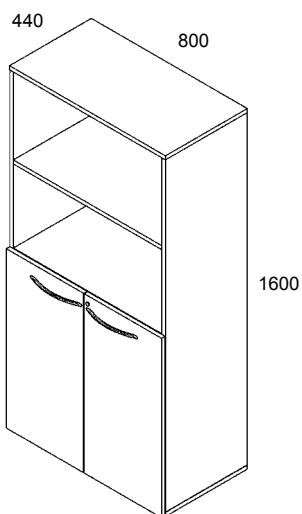

nr	vaalea koivu pähkinä €	pyökki kirsikka valkoinen harmaa €
782		
782S sokkeli		
782J4 jalat		

nr	vaalea koivu pähkinä €	pyökki kirsikka valkoinen harmaa €
782798		
782798S sokkeli		
782798J4 jalat		

nr	vaalea koivu pähkinä €	pyökki kirsikka valkoinen harmaa €
782786		
782786S sokkeli		
782786J4 jalat