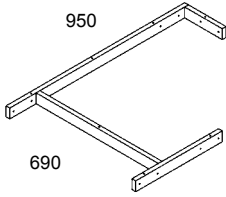

■ Kehikot

Asennus kulmakannen alle, kts. pääkuvaston sivu 31.

nr
448 kehikko

hintaa €