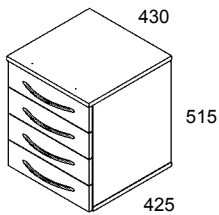

Työpöydän laatikostot ja -kaappi

Vakiovärit: pyökki, kirsikka, vaalea koivu, pähkinä, valkoinen, harmaa.

Laatikostot ja kaappi koottuna. Etusarjoissa ja kansissa 224 mm harmaa tai musta kaarivedin.

Sarjalukko vakiovarusteena malleissa 6032 ja 6042. Työpöydän laatikostojen ja kaapin alle valitaan pyörät, jalat tai sokkeli.

Laatikostojen alle:

Pyörät /4 kpl

nr P
pyörät + kansivedin

65
hinta €

Jalat /1 kpl

nr J
jalat 1 kpl

185
hinta €

Sokkelit

Osina.

nr S
laatikoston sokkeli

nr S
aputason laatikoston sokkeli

185
hinta €

Laatikostot metalliaihioilla

Aputason laatikosto

Ilman lukkoa.

nr	vaalea koivu pähkinä	pyökki kirsikka valkoinen harmaa	€
6052			
6052P	pyörillä		
6052J4	4:llä jalalla		
6052S	sokkelilla