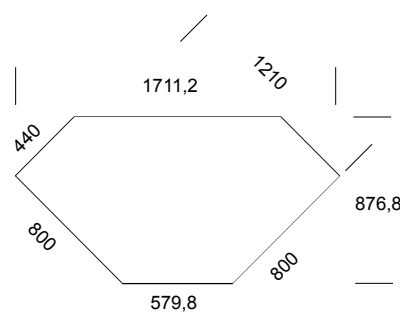

## ■ Muotokannet

nr 8080/135° vakiovärit €

nr 16080/180° vakiovärit €

nr 801 v/o vakiovärit €

nr 847 vakiovärit €

nr	vakiovärit €
70 Ø 700	
80 Ø 800	
90 Ø 900	
100 Ø 1000	
110 Ø 1100	
120 Ø 1200	

nr 828V vakiovärit €