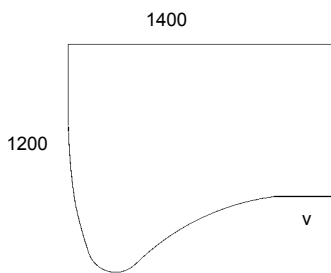

■ Muotokannet