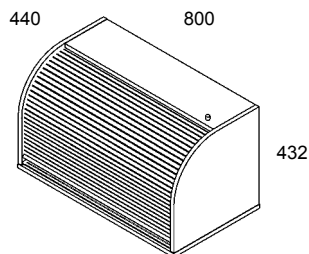

nr	vaalea koivu pätkinä €	pyökki kirsikka valkoinen harmaa €
625