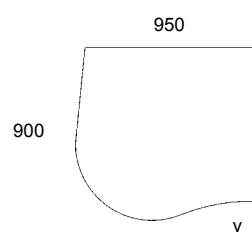

■ Muotokannet