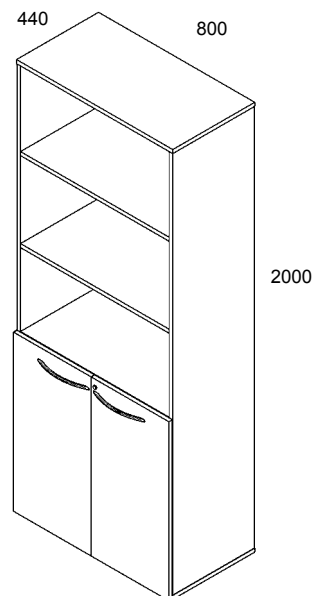

Esitehyllly

nr	vaalea koivu pähkinä €	pyökki kirsikka valkoinen harmaa €
787		
787S sokkeli		
787J4 jalat		

nr	vaalea koivu pähkinä €	pyökki kirsikka valkoinen harmaa €
783		
783S sokkeli		
783J4 jalat		

nr	vaalea koivu pähkinä €	pyökki kirsikka valkoinen harmaa €
783798		
783798S sokkeli		
783798J4 jalat