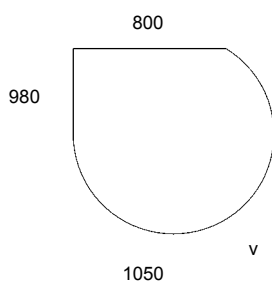

■ Muotokannet