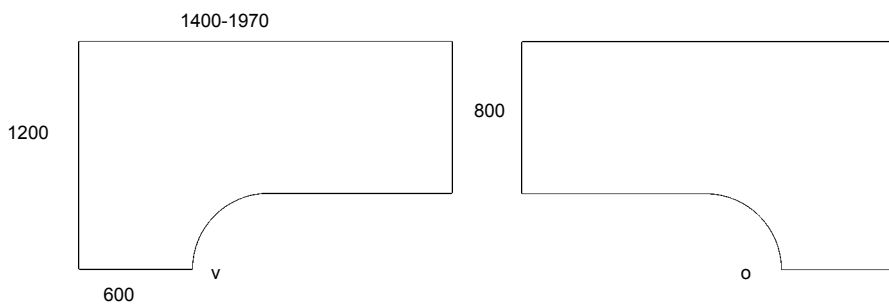

nr 12019760M 1400-1970 v/o vakiovärit €