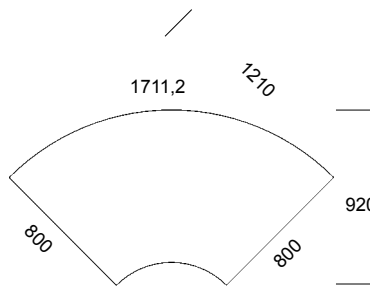

nr 828M vakiovärit €