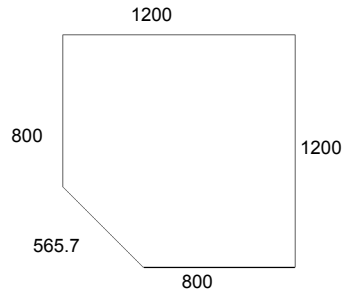

## ■ Viistekannet

V = viistous

nr 8080V vakiovärit €

nr 9696V vakiovärit €

nr 120120V vakiovärit €