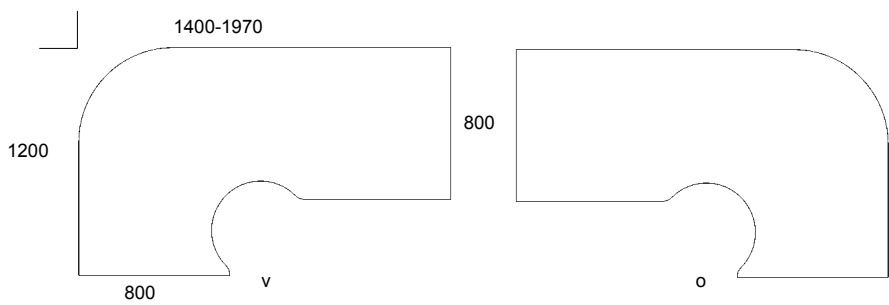

nr R12019780M 1400-1970 v/o vakiovärit €