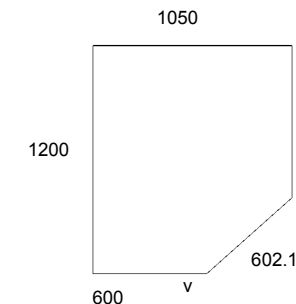

nr 120105V v/o vakiovärit €