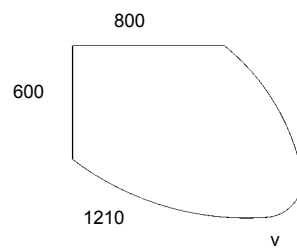

■ Muotokannet