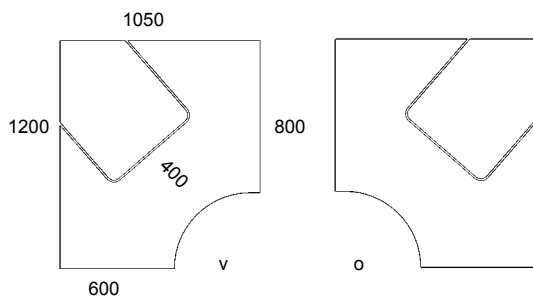

nr 120105VP v/o vakiovärit €