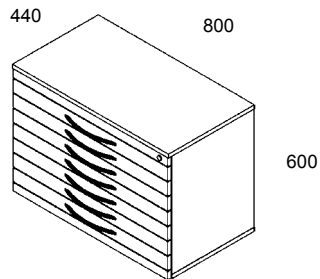

nr	vaalea koivu pätkinä €	pyökki kirsikka valkoinen harmaa €
611		
611S sokkeli		
611J4 jalat		
611JP jalustapyörät