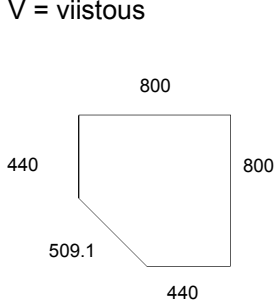

■ Viistekannet

V = viistous

nr 8080V vakiovärit €