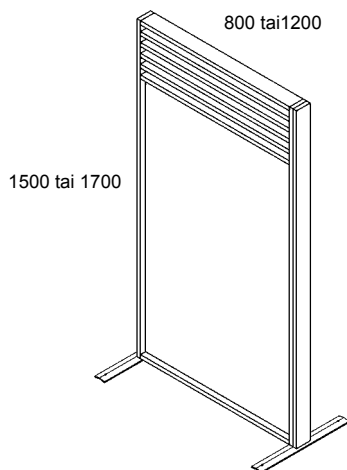

nr	vaalea koivu pähkinä €	pyökki kirsikka valkoinen harmaa €
R999	1500x800	
R999	1700x800	
R999	1500x1200	
R999	1700x1200	

■ Lisävaruste

Tilanjakajan pehmusteet

Värvaihtoehdot:

- vaalea harmaa
- beige
- sininen
- vaalea vihreä

Huom. Hinta sisältää yksipuolisen pehmusteen.

Samat verhoilukangasvaihtoehdot saatavissa myös ilmoitustaulussa, kts. sivu 30.

nr	koko	hinta €
P999	900x800	
P999	1500-1700x800	
P999	900x1200	
P999	1500-1700x1200