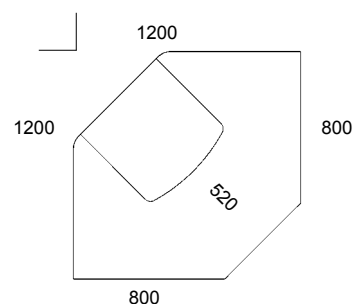

nr 120120VP vakiovärit €