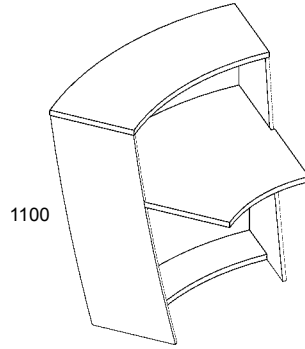

## Etulevy potkupellillä

nr	vakiovärit €
828EPP	

Sopii muotokanteen nr 828M, sivu 12.

nr vakiovärit €  
TI730S

nr vakiovärit €  
TI1100S

nr vakiovärit €  
TI730M

nr vakiovärit €  
TI1100M

nr vakiovärit €  
TI1100MP