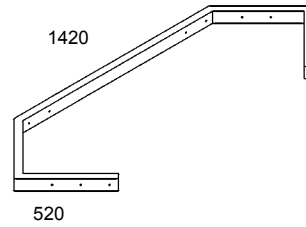

nr
460 kehikko

hintaa €

■ Tuet

nr
480 sivutuki

hintaa €

sopii päätepyötyien 821 ja 822 kanssa

nr
456 jalan lisätuki

hintaa €

nr
458 lisäkulma

hintaa €

nr
457 laattarauta

hintaa €