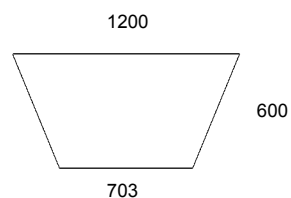

## ■ Muotokannet

nr 8080/135° vakiovärit €

nr 16080/180° vakiovärit €

nr 801 v/o vakiovärit €

nr 847 vakiovärit €

nr	vakiovärit €
70 Ø 700	
80 Ø 800	
90 Ø 900	
100 Ø 1000	
110 Ø 1100	
120 Ø 1200	

nr 828V vakiovärit €