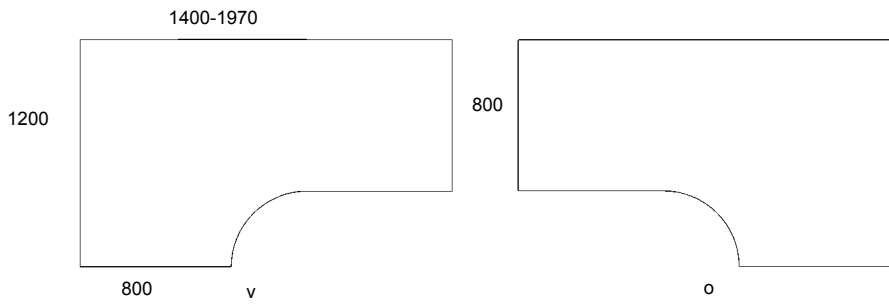

nr 12019780M 1400-1970 v/o vakiovärit €