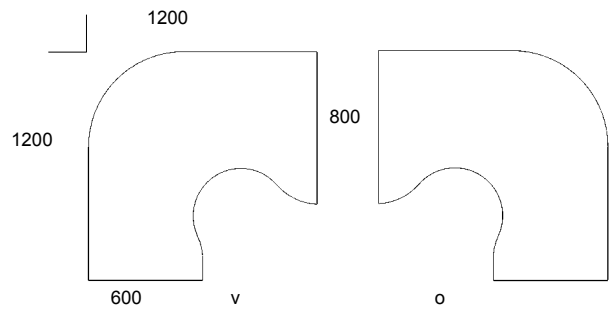

nr R12012060M v/o vakiovärit €