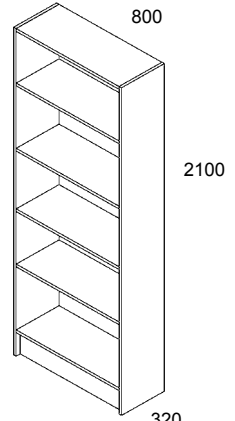

nr
780

pyökki
kirsikka
valkoinen
harmaa €