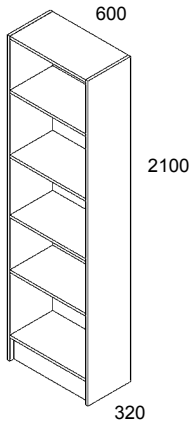

1-osaiset hyllystöt

Värit: pyökki, kirsikka, valkoinen, harmaa/18 mm.

Taustat: yksipuolinen hyllynvärinen MDF 4 mm.

Mappihyllystöjen ovissa lukot ja 224 mm kaarivedin, musta tai harmaa. Sokkelin korkeus 100 mm.

Toimitetaan osina.

Mappihyllyt

nr
7806

pyökki
kirsikka
valkoinen
harmaa €