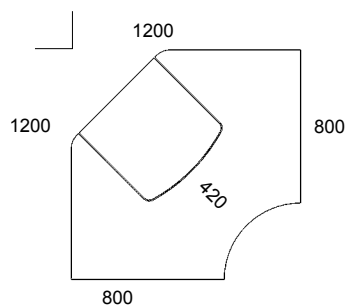

nr 120120MP vakiovärit €