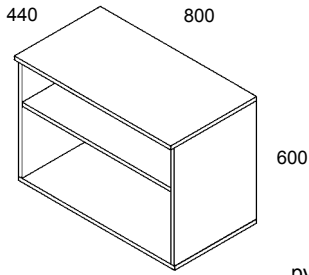

nr	vaalea koivu pätkinä €	pyökki kirsikka valkoinen harmaa €
618		
618S sokkeli		
618J4 jalat		
618JP jalustapyörät		
618P pyörät