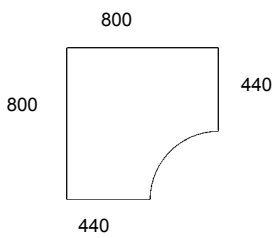

nr 8080M vakiovärit €