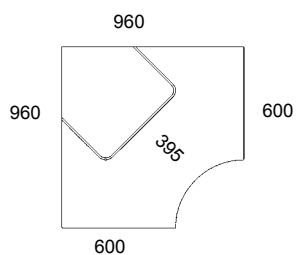

nr 9696MP vakiovärit €