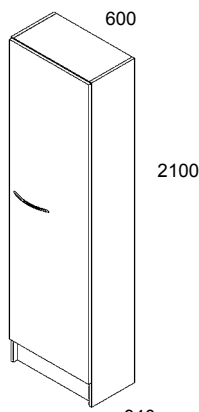

nr
780600

pyökki
kirsikka
valkoinen
harmaa €