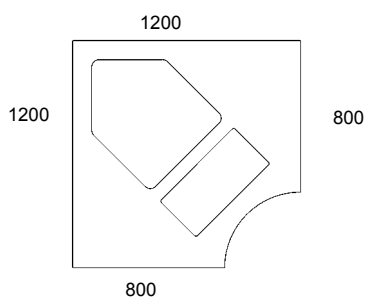

nr 120120MNKPK vakiovärit €