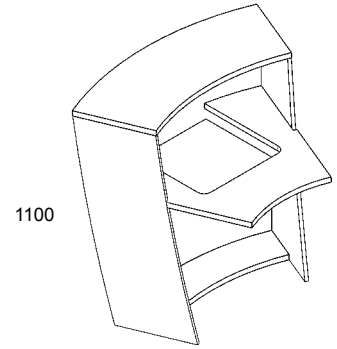

## Etulevy potkupellillä

nr	vakiovärit €
828EPP	

Sopii muotokanteen nr 828M, sivu 12.

nr vakiovärit €  
TI730S

nr vakiovärit €  
TI1100S

nr vakiovärit €  
TI730M

nr vakiovärit €  
TI1100M

nr vakiovärit €  
TI1100MP