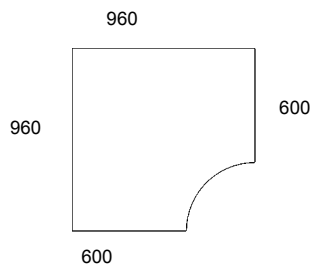

nr 9696M vakiovärit €