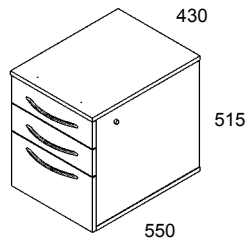

Riippukansiolaatikosto

Sarjalukolla. Alin laatikko riippukansiolle.

nr	vaalea koivu pähkinä	pyökki kirsikka valkoinen harmaa	€
6032			
6032P	pyörillä		
6032J4	4:llä jalalla		
6032S	sokkelilla