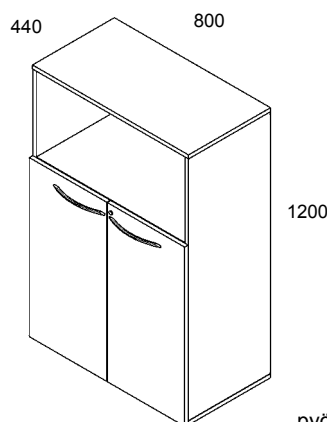

Hyllykorkeudet  
1200-2000 mm  
toimitetaan osina.

nr	vaalea koivu pätkinä €	pyökki kirsikka valkoinen harmaa €
781		
781S sokkeli		
781J4 jalat		

nr	vaalea koivu pätkinä €	pyökki kirsikka valkoinen harmaa €
781798		
781798S sokkeli		
781798J4 jalat		