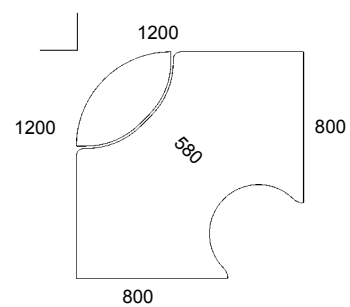

nr 12012080MLP vakiovärit €