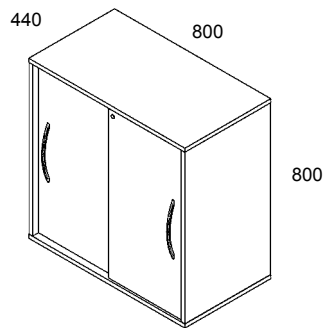

Liukuovet.

nr	vaalea koivu pätkinä €	pyökki kirsikka valkoinen harmaa €
660		
660S sokkeli		
660J4 jalat		
660JP jalustapyörät		
660P pyörät		

Hyllykorkeudet
1200-2000 mm
toimitetaan osina.