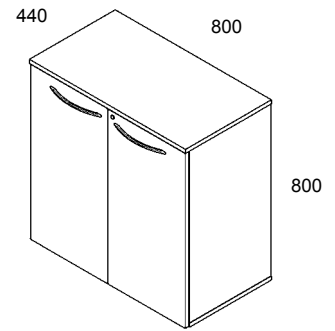

nr	vaalea koivu pätkinä €	pyökki kirsikka valkoinen harmaa €
616672		
616672 S sokkeli		
616672J4 jalat		
616672JP jalustapyörät