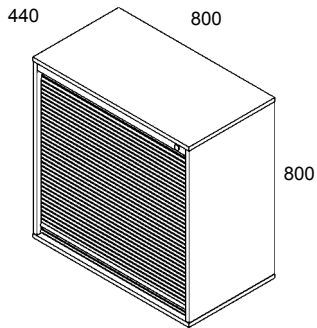

nr	vaalea koivu pätkinä €	pyökki kirsikka valkoinen harmaa €
620		
620S sokkeli		
620J4 jalat		
620JP jalustapyörät		
620P pyörät