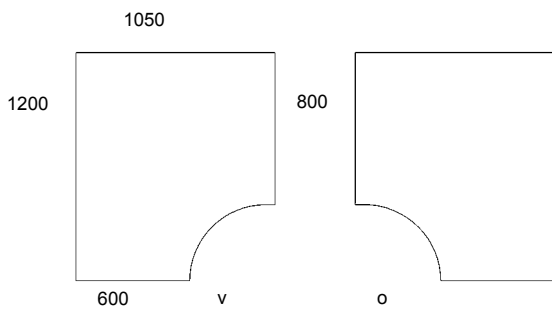

nr 120105M v/o vakiovärit €