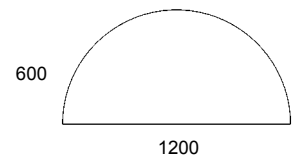

■ Muotokannet