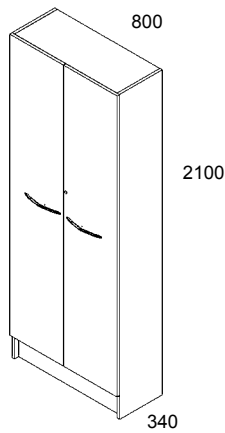

nr
780793

pyökki
kirsikka
valkoinen
harmaa €