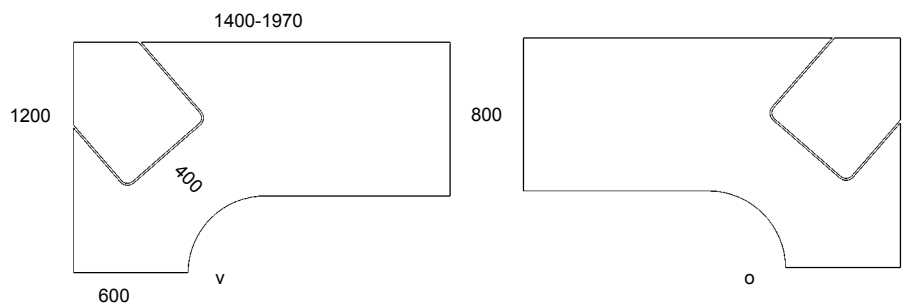

nr 12019760MP v/o vakiovärit €