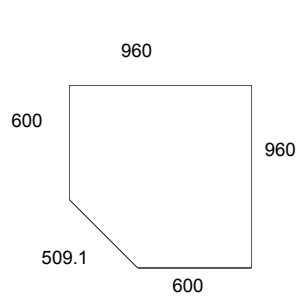

nr 9696V vakiovärit €