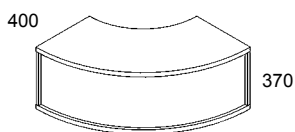

Palvelutiski

nr	vakiovärit €
732TI	

Sisältää muotokannen nr 8080/90°, sivu 14.