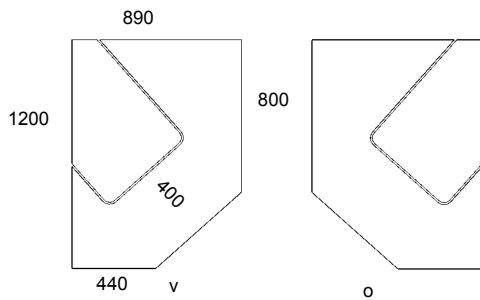

nr 12089VP v/o vakiovärit €