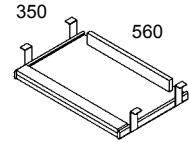

nr 530 vakiovärit €