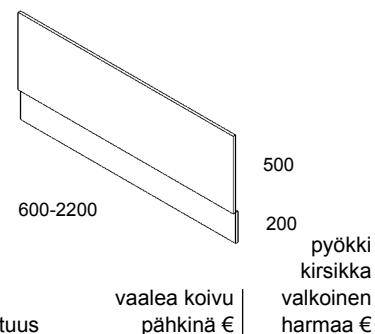

## Etulevy

nr = pituus	vaalea koivu	pyökki	kirsikka	valkoinen	harmaa €
60E-120E					
121E-170E					
171E-220E					

Kolous

## Etulevy potkupellillä

nr = pituus	vaalea koivu	pyökki	kirsikka	valkoinen	harmaa €
60EPP-120EPP					
121EPP-170EPP					
171EPP-220EPP					

Kolous