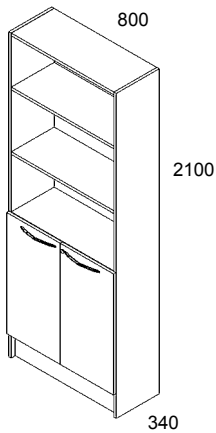

nr
780798

pyökki
kirsikka
valkoinen
harmaa €