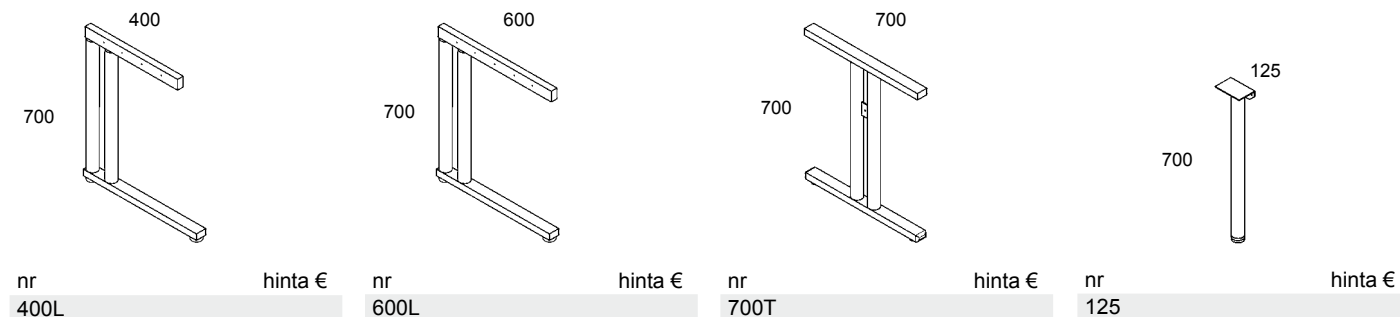

Pöydänjalat, tuet ja telineet

Värit: maalattu musta tai harmaa.

Ø 50 mm. Jaloissa vakiona säätövara 10 mm.

■ Jalat