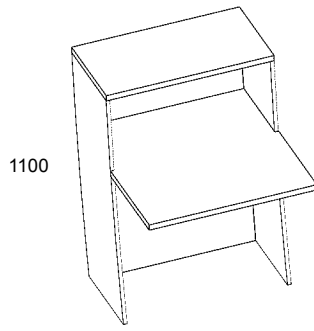

## Etulevy potkupellillä

nr	vakiovärit €
828EPP	

Sopii muotokanteen nr 828M, sivu 12.

nr vakiovärit €  
TI730S

nr vakiovärit €  
TI1100S

nr vakiovärit €  
TI730M

nr vakiovärit €  
TI1100M

nr vakiovärit €  
TI1100MP