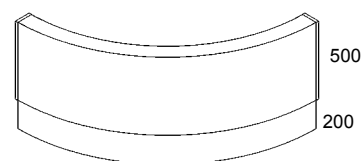

Etulevy potkupellillä

nr	vakiovärit €
828EPP	

Sopii muotokanteen nr 828M, sivu 12.