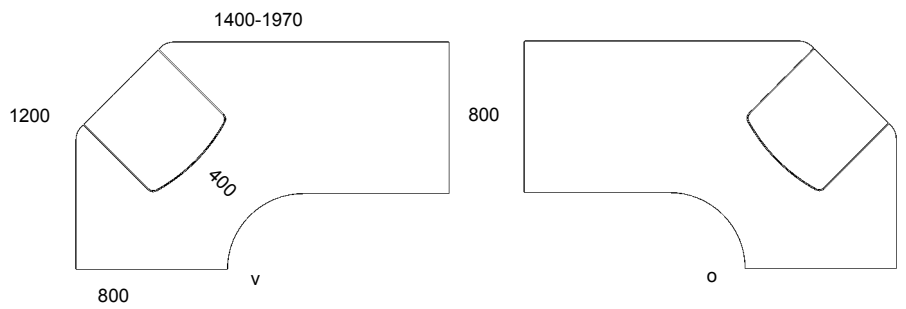

nr 12019780MP v/o vakiovärit €