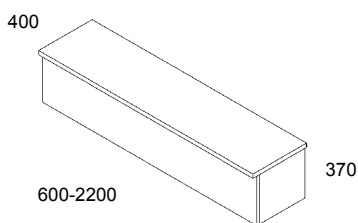

Palvelutiski

nr = pituus	hinta €
60TI-120TI	
121TI-170TI	
171TI-220TI