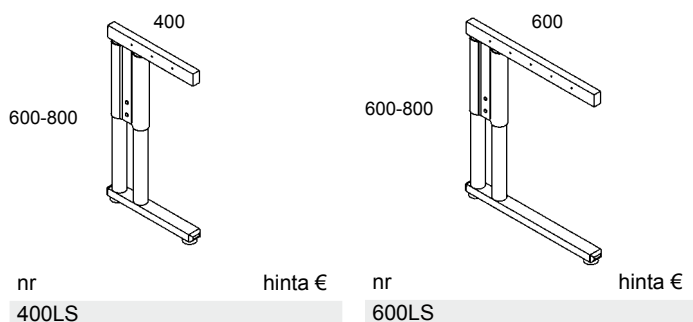

■ Säätöjalat