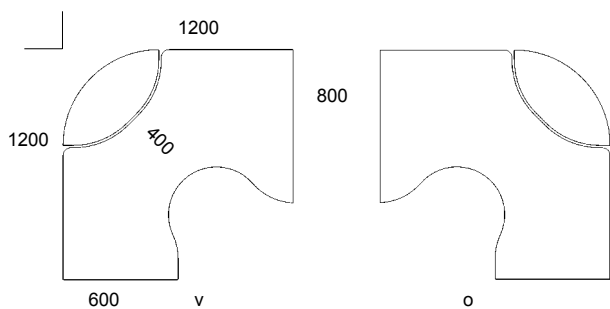

nr 12012060MLP v/o vakiovärit €