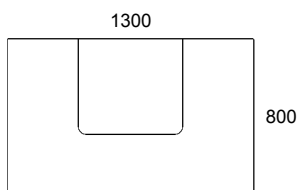

■ Näppäin- ja pääteupotuskannet

V = viistous

M = mahakaari

P = päätesäätö, säätö: 90-, 120-, 150 mm.

N = näppäinsäätö

NK = näppäinkolo

PK = päatekolo

LP = litteä päätesäätö

R = kulman pyöröstys

nr 13080P vakiovärit €