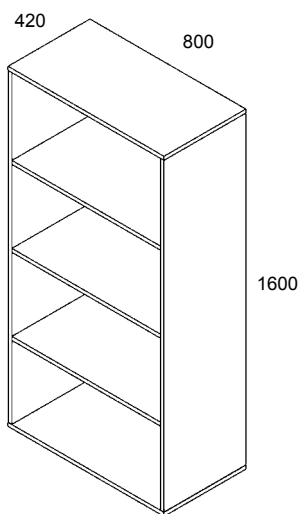

nr	vaalea koivu pähkinä €	pyökki kirsikka valkoinen harmaa €
782		
782S sokkeli		
782J4 jalat		

nr	vaalea koivu pähkinä €	pyökki kirsikka valkoinen harmaa €
782798		
782798S sokkeli		
782798J4 jalat		

nr	vaalea koivu pähkinä €	pyökki kirsikka valkoinen harmaa €
782786		
782786S sokkeli		
782786J4 jalat