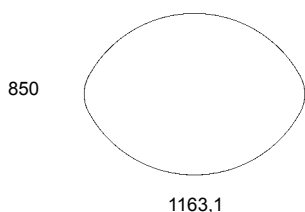

nr 11685OV vakiovärit €