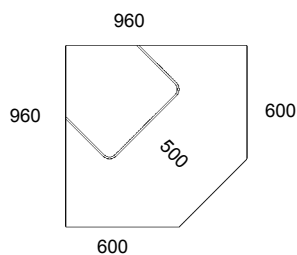

nr 9696VP vakiovärit €