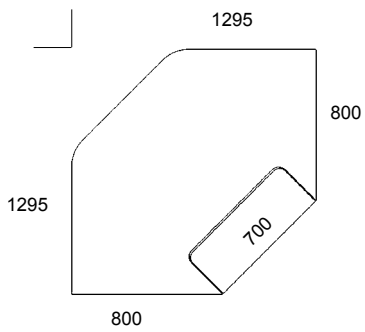

nr 129129N vakiovärit €