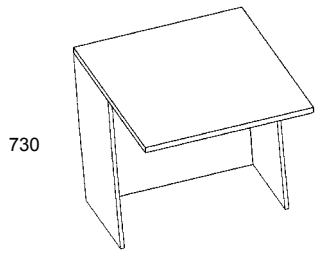

nr vakiovärit €
TI730S