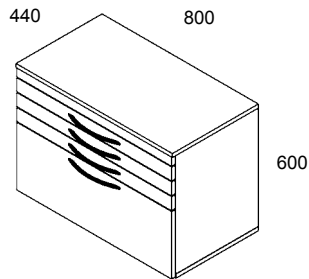

nr	vaalea koivu pätkinä €	pyökki kirsikka valkoinen harmaa €
615		
615S sokkeli		
615J4 jalat		
615JP jalustapyörät