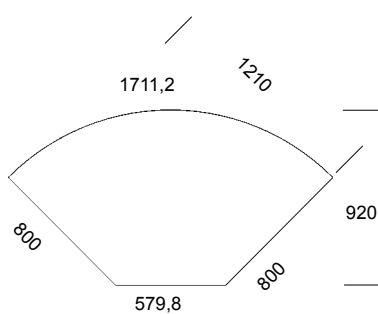

## ■ Muotokannet

nr 8080/135° vakiovärit €

nr 16080/180° vakiovärit €

nr 801 v/o vakiovärit €

nr 847 vakiovärit €

nr	vakiovärit €
70 Ø 700	
80 Ø 800	
90 Ø 900	
100 Ø 1000	
110 Ø 1100	
120 Ø 1200	

nr 828V vakiovärit €