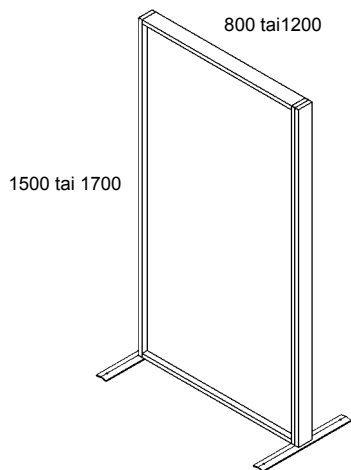

## Tilanjakajat

Vakiovärit: pyökki, kirsikka, vaalea koivu, pähkinä, valkoinen, harmaa.

Tilanjakajan hintaan sisältyy kaksi sermin jalkaa ja kaksi sermin päätulistaa.

Lisävarusteena tilanjakajiin on saatavissa ääntä vaimentavat pehmusteet. Pehmusteen materiaali: Halltex-levy + kangasverhoilu.