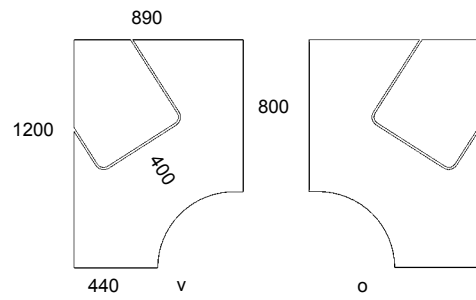

nr 12089MP v/o vakiovärit €