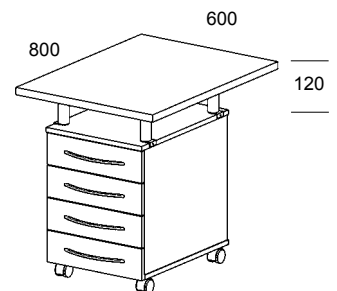

nr LAAKORO
vakiovärit €