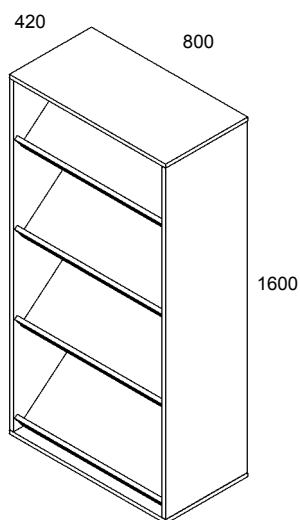

Esitehyllly

nr	vaalea koivu pähkinä €	pyökki kirsikka valkoinen harmaa €
787		
787S sokkeli		
787J4 jalat		

nr	vaalea koivu pähkinä €	pyökki kirsikka valkoinen harmaa €
783		
783S sokkeli		
783J4 jalat		

nr	vaalea koivu pähkinä €	pyökki kirsikka valkoinen harmaa €
783798		
783798S sokkeli		
783798J4 jalat