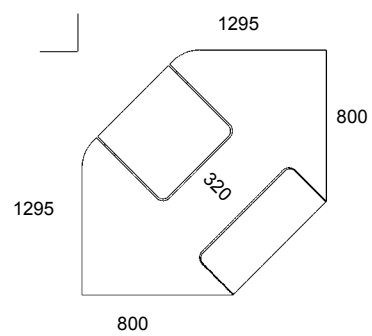

nr 129129NP vakiovärit €