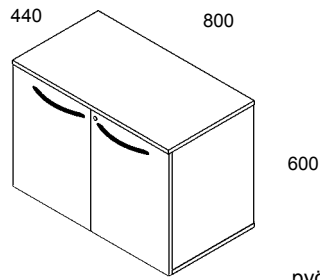

nr	vaalea koivu pätkinä €	pyökki kirsikka valkoinen harmaa €
618674		
618674S sokkeli		
618674J4 jalat		
618674JP jalustapyörät