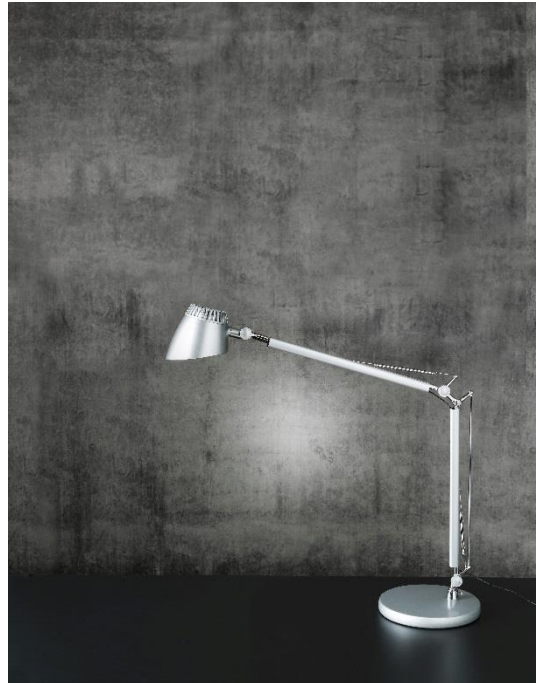

Valencia valaisin

Laadukas ja käytännöllinen epäsymmetrinen työpistevalaisin. Hopeinen tai musta väri kromisilla yksityiskohdilla. 3- nivelinen varsi, säädettävä valaisinosaa ja 3-portainen kirkkauden säätö tekevät valaisimesta käytännöllisen. Valaisimessa myös energiaa säästävää ajastustoimintoa.

- valonlähde: 6W LED
- värilämpötila: 3000 K
- Ra 80
- valoteho 1000 Lux
- mitat: painojalan halkaisija 185 mm, varren pituus: 410 + 420 mm, valaisinkupu 90 x 85 mm
- tuotenumero: 775800 musta, 775801 hopeinen