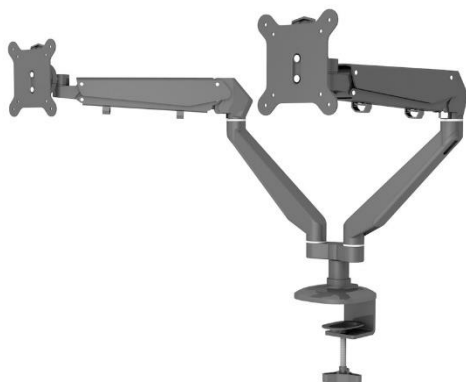

Stoo® näyttövarret

Stoo® Single ja Dual näyttövarsiensa avulla asetat näytön vaivattomasti juuri oikealle korkeudelle sekä liikuttelet näyttöä helposti ja kevyesti. Näytön korkeudella on suuri vaikutus ergonomiseen kokonaisuuteen ja varsinkin niskan asentoon ja hyvinvointiin. Näyttövarsi vie vain hieman tilaa pöydän reunasta, joten pöytätilaa vapautuu käyttämällä näyttövarrtta. Kaasujousellinen kaksinivelinen varsi. Vakiona erilaisia kiinnitysvaihtoehtoja. Stoo® näyttövarret ovat erittäin helppo ja nopea asentaa, asennusaika noin 2 minuuttia!

- Näyttöjen koko max. 28"
- Kuormitus 1–7 kg / varsi
- Korkeuden säätöväli 50 cm
- VESA 75mm ja 100mm kiinnitys
- Väri hopeanharmaa
- Takuu 2 vuotta

- Single tuotenumero: **230010**
- Dual tuotenumero: **230020**